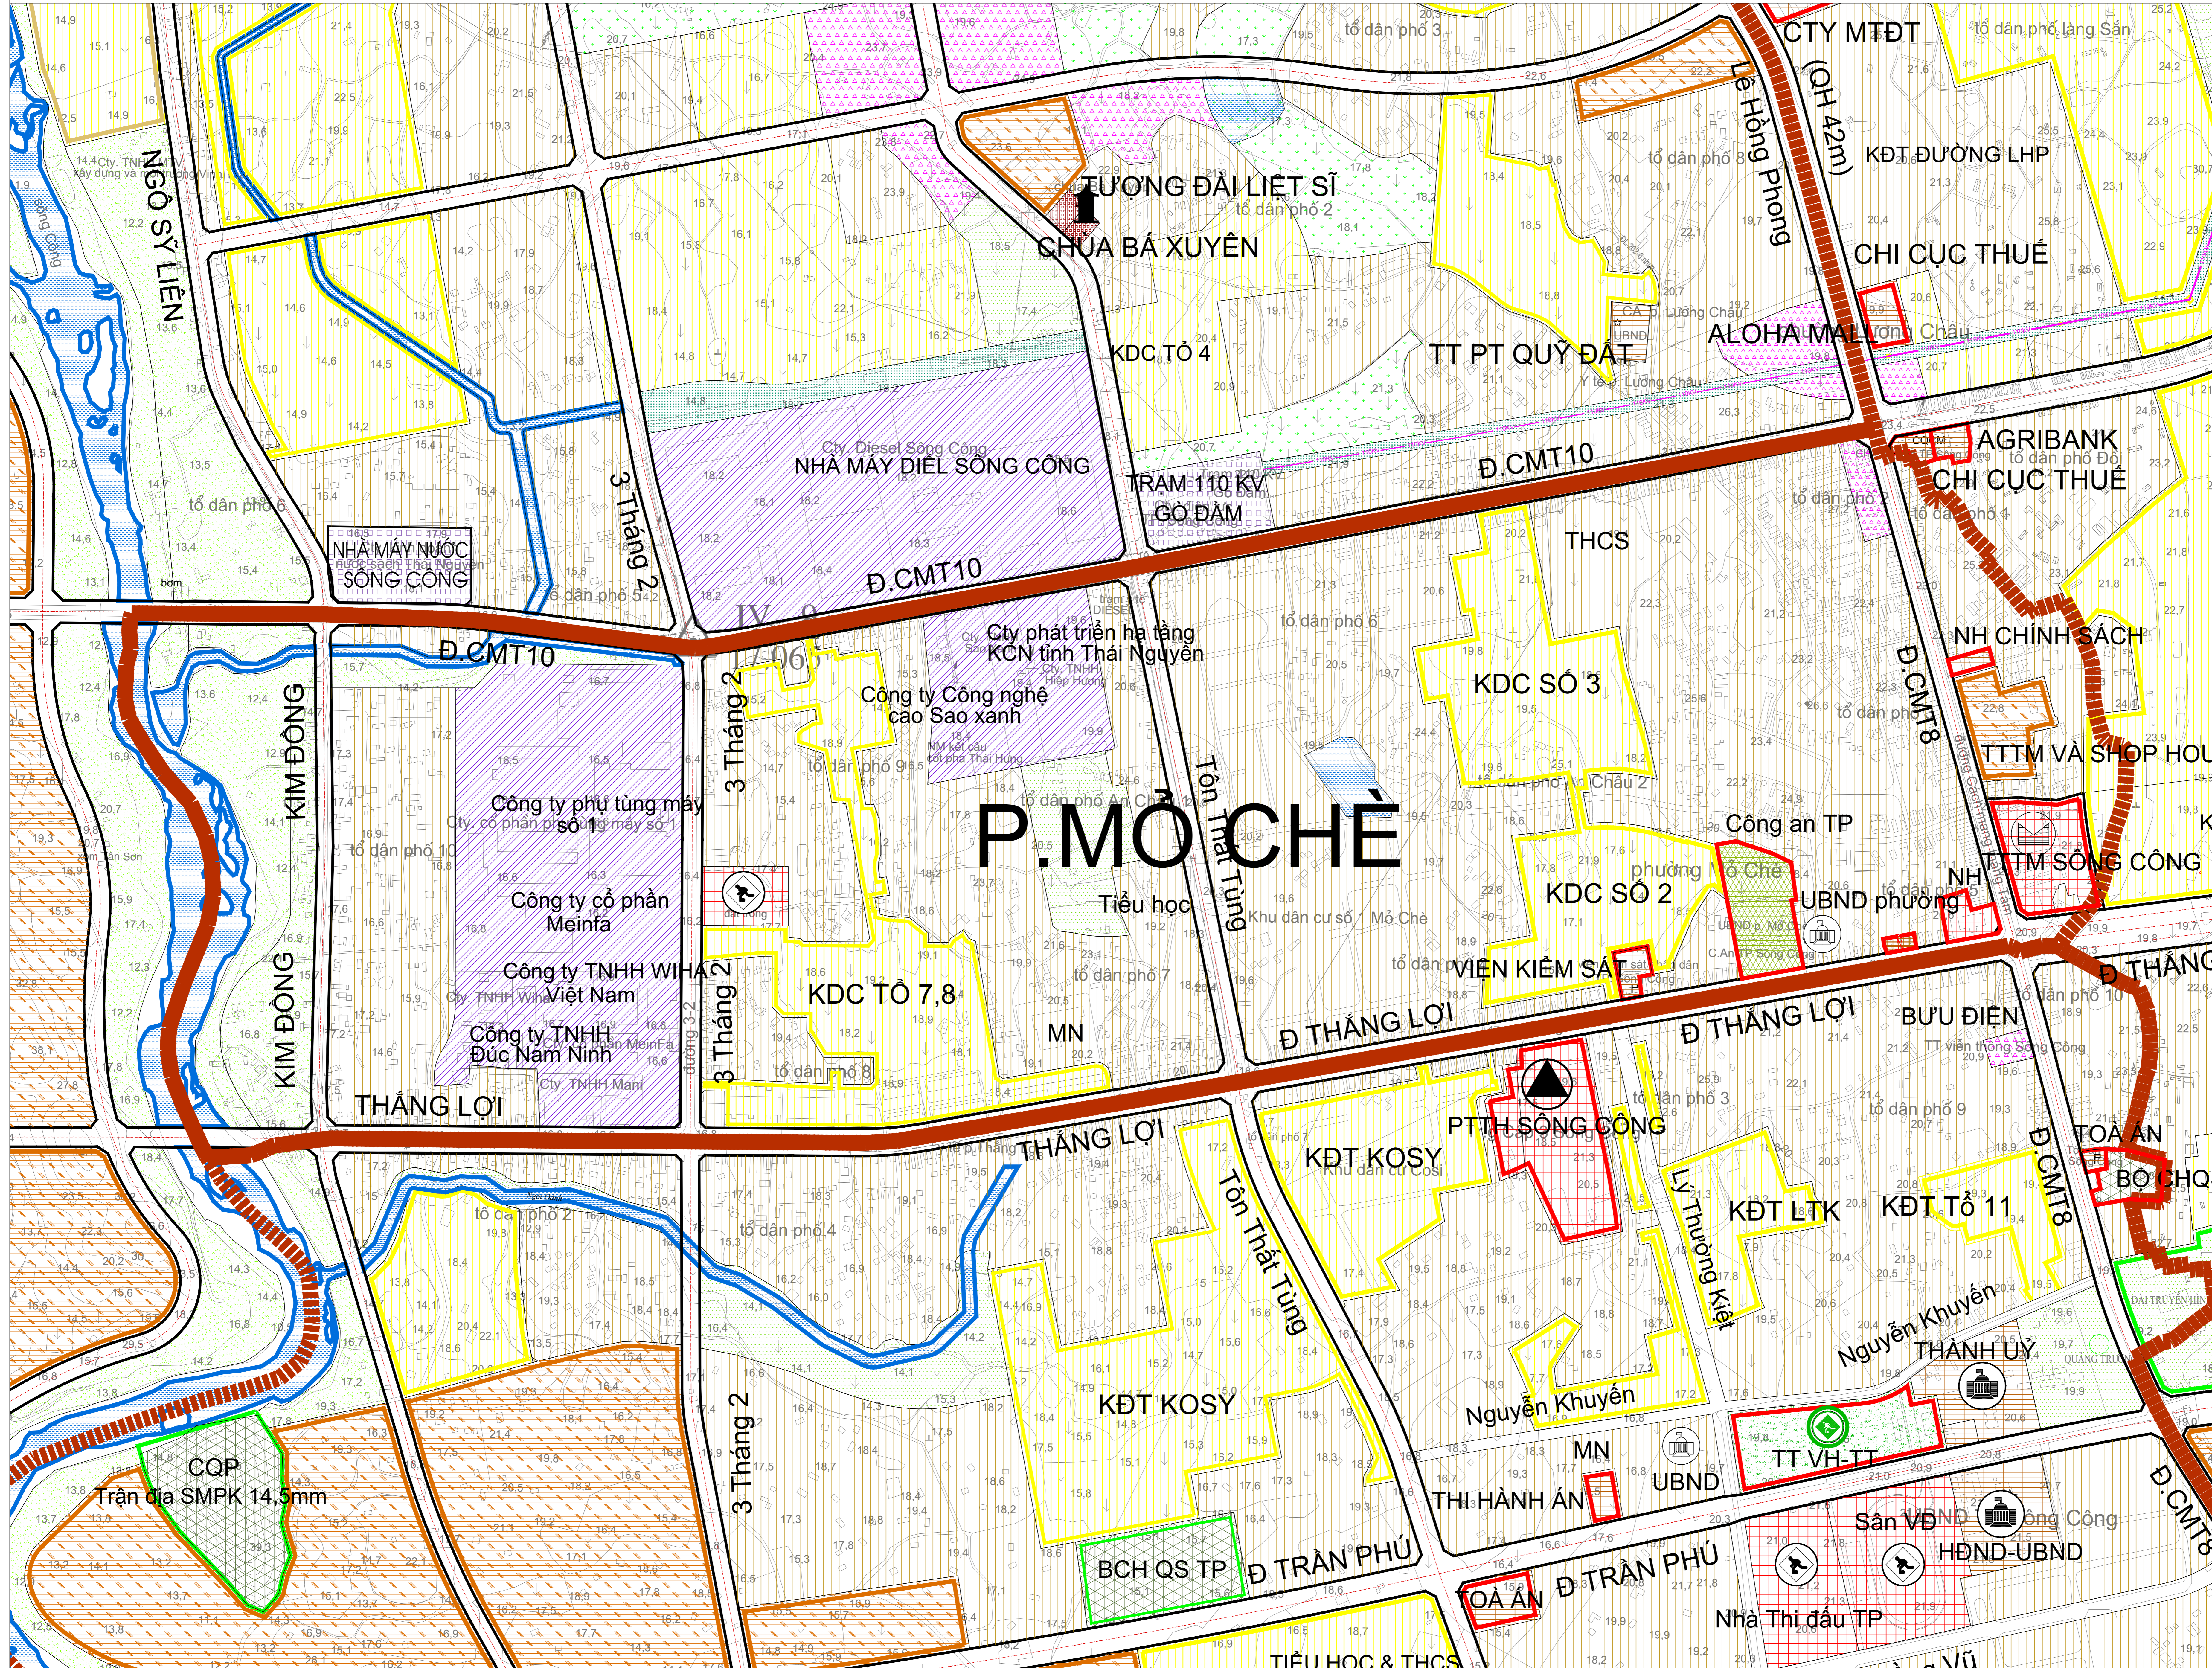

THÀNH PHỐ SÔNG CÔNG, TỈNH THÁI NGUYÊN  
ĐIỀU CHỈNH QUY HOẠCH CHUNG THÀNH PHỐ SÔNG CÔNG, TỈNH THÁI NGUYÊN ĐẾN NĂM 2045  
BẢN ĐỒ ĐỊNH HƯỚNG QUY HOẠCH SỬ DỤNG ĐẤT CÁC KHU CHỨC NĂNG ĐẾN NĂM 2045

KHU VỰC PHƯỜNG MỎ CHÈ

**KÝ HIỆU**

**KHU ĐẤT DÂN DỤNG**

- Hình trạng đất đai
- Dải hạn
- ĐẤT DỊCH VỤ - CÔNG CÔNG ĐÔ THỊ
- ĐẤT HỒN HỢP (ĐƠN VỊ Ở VÀ DỊCH VỤ CÔNG CÔNG ĐÔ THỊ)
- ĐẤT CƠ QUAN, TRƯỞNG SỞ ĐÔ THỊ
- ĐẤT ĐƠN VỊ Ở
- ĐẤT CÂY XANH SỬ DỤNG CÔNG CÔNG ĐÔ THỊ
- ĐẤT HÀ TẦNG KỸ THUẬT KHÁC CẤP ĐỘ THỊ

**KHU ĐẤT NGOÀI DÂN DỤNG**

- ĐẤT DÂN CƯ NÔNG THÔN (XÃ)
- ĐẤT CÂY XANH CHUYÊN DỤNG
- ĐẤT CÂY XANH SỬ DỤNG HẠN CHẾ
- ĐẤT HÀ TẦNG KỸ THUẬT KHÁC NGOÀI ĐÔ THỊ
- ĐẤT DỊCH VỤ, DU LỊCH
- ĐẤT TRUNG TÂM Y TẾ
- ĐẤT CƠ QUAN, TRƯỞNG SỞ NGOÀI ĐÔ THỊ
- ĐẤT SẢN XUẤT CÔNG NGHIỆP, KHO TÀNG
- ĐẤT TRUNG TÂM ĐÀO TẠO NGHIÊN CỨU
- ĐẤT ĐẤT TÍCH, TÔN GIÁO
- ĐẤT QUỐC PHÒNG
- ĐẤT AN NINH
- ĐẤT TRUNG TÂM VĂN HÓA, THỂ DỤC THỂ THAO
- ĐẤT DỰ TRỮ PHÁT TRIỂN

**CÔNG TRÌNH - ĐỊA ĐIỂM**  
ĐIỀU CHỈNH QUY HOẠCH CHUNG THÀNH PHỐ SÔNG CÔNG  
TỈNH THÁI NGUYÊN ĐẾN NĂM 2045  
Địa điểm: Thành phố Sông Công, tỉnh Thái Nguyên

**TÊN BẢN VẼ**  
BẢN ĐỒ ĐỊNH HƯỚNG QUY HOẠCH SỬ DỤNG ĐẤT  
CÁC KHU CHỨC NĂNG ĐẾN NĂM 2045  
KHU VỰC PHƯỜNG MỎ CHÈ