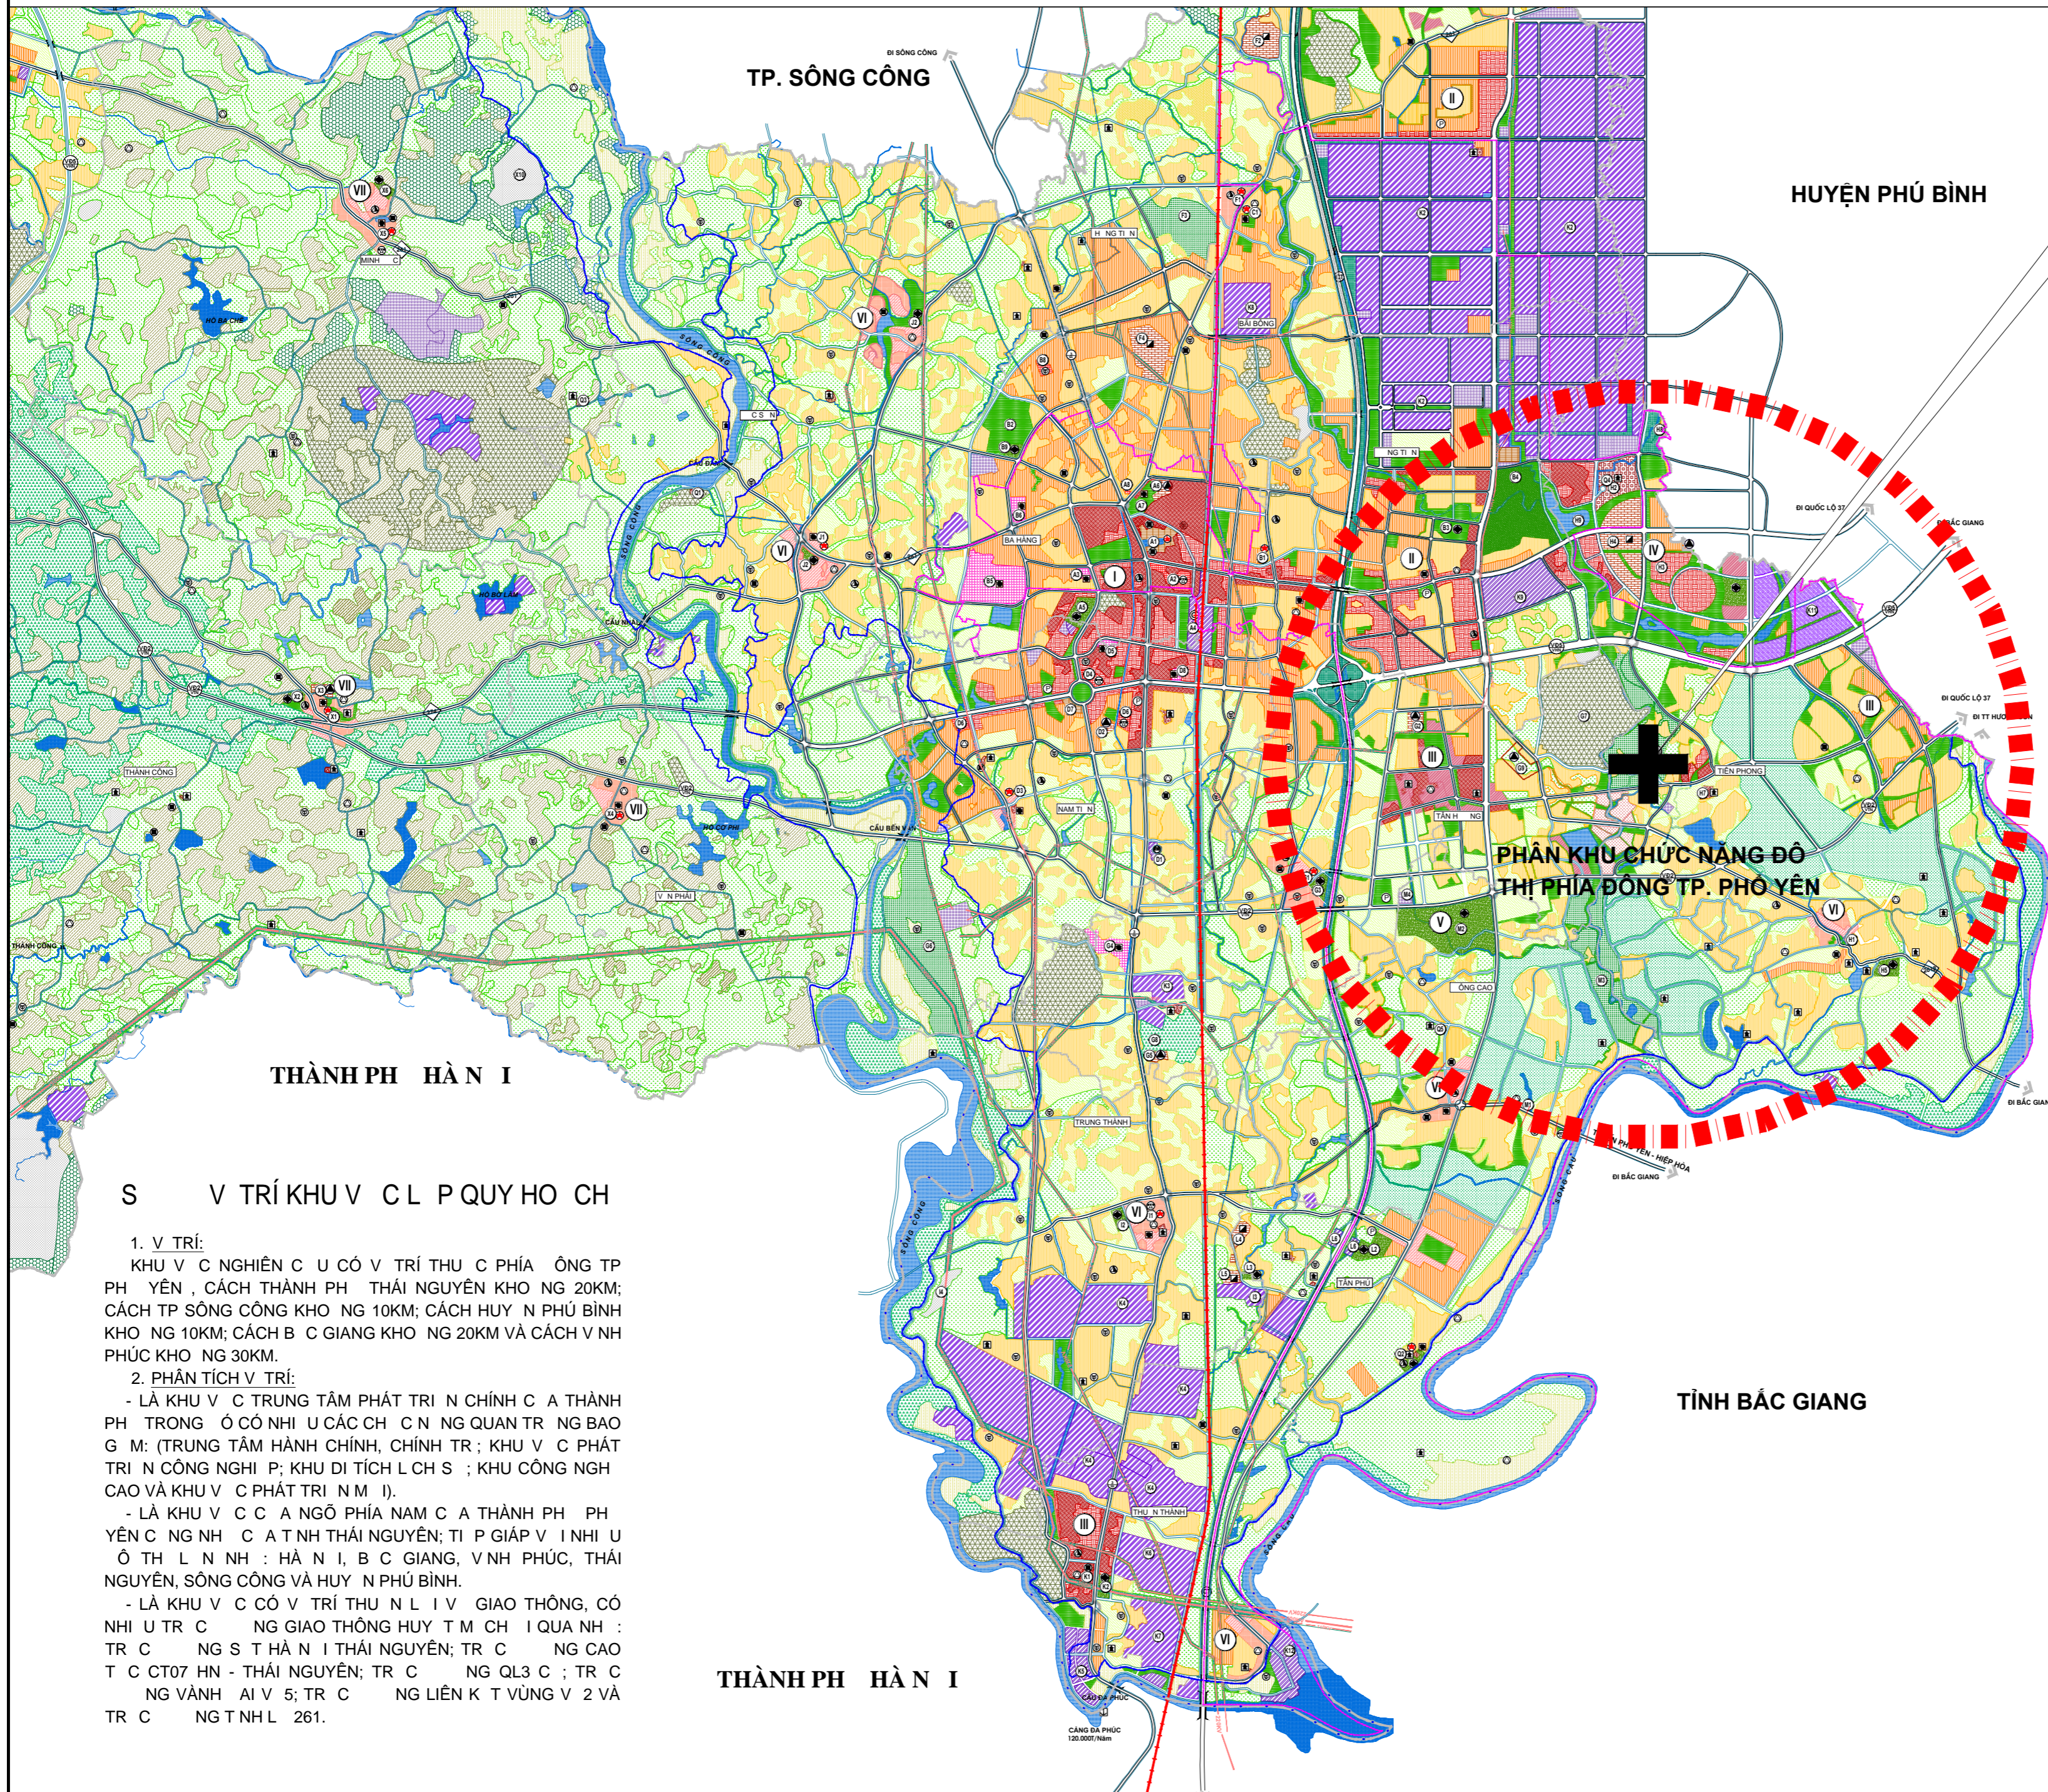

TỈNH THÁI NGUYÊN
QUY HOẠCH PHÂN KHU ĐÔ THỊ 1/2000 KHU CHỨC NĂNG ĐÔ THỊ PHÍA ĐÔNG THÀNH PHỐ PHỖ YÊN
SƠ ĐỒ VỊ TRÍ VÀ GIỚI HẠN KHU ĐẤT

V TRÍ KHU V C QUY HO CH

S V TRÍ KHU V C L P QUY HO CH

- V TRÍ:**
 KHU V C NGHIÊN C U C V TRÍ THU C PHÍA ĐÔNG TP PH YÊN, CÁCH THÀNH PH THÁI NGUYÊN KHO NG 20KM; CÁCH TP SÔNG CÔNG KHO NG 10KM; CÁCH HUY N PHÚ BÌNH KHO NG 10KM; CÁCH B C GIANG KHO NG 20KM VÀ CÁCH V NH PHÚC KHO NG 30KM.
- PHÂN TÍCH V TRÍ:**
 - LÀ KHU V C TRUNG TÂM PHÁT TRI N CHÍNH C A THÀNH PH TRUNG Ó C NHI U CÁC CH C N NG QUAN TR NG BAO G M: (TRUNG TÂM HÀNH CHÍNH, CHÍNH TR; KHU V C PHÁT TRI N CÔNG NGHĨ P; KHU DI TÍCH L CH S; KHU CÔNG NGH CAO VÀ KHU V C PHÁT TRI N M I).
 - LÀ KHU V C C A NGÓ PHÍA NAM C A THÀNH PH PH YÊN C NG NH C A T NH THÁI NGUYÊN; TI P GIÁP V I NH U Ô TH L N NH: HÀ N I, B C GIANG, V NH PHÚC, THÁI NGUYÊN, SÔNG CÔNG VÀ HUY N PHÚ BÌNH.
 - LÀ KHU V C C V TRÍ THU N L I V GIAO THÔNG, C NHI U TR C NG GIAO THÔNG HUY T M CH I QUANH: TR C NG S T HÀ N I THÁI NGUYÊN; TR C NG CAO T C C07 HN - THÁI NGUYÊN; TR C NG QL3 C; TR C NG VÀNH AI V S; TR C NG LIÊN K T VÙNG V 2 VÀ TR C NG T NH L 261.