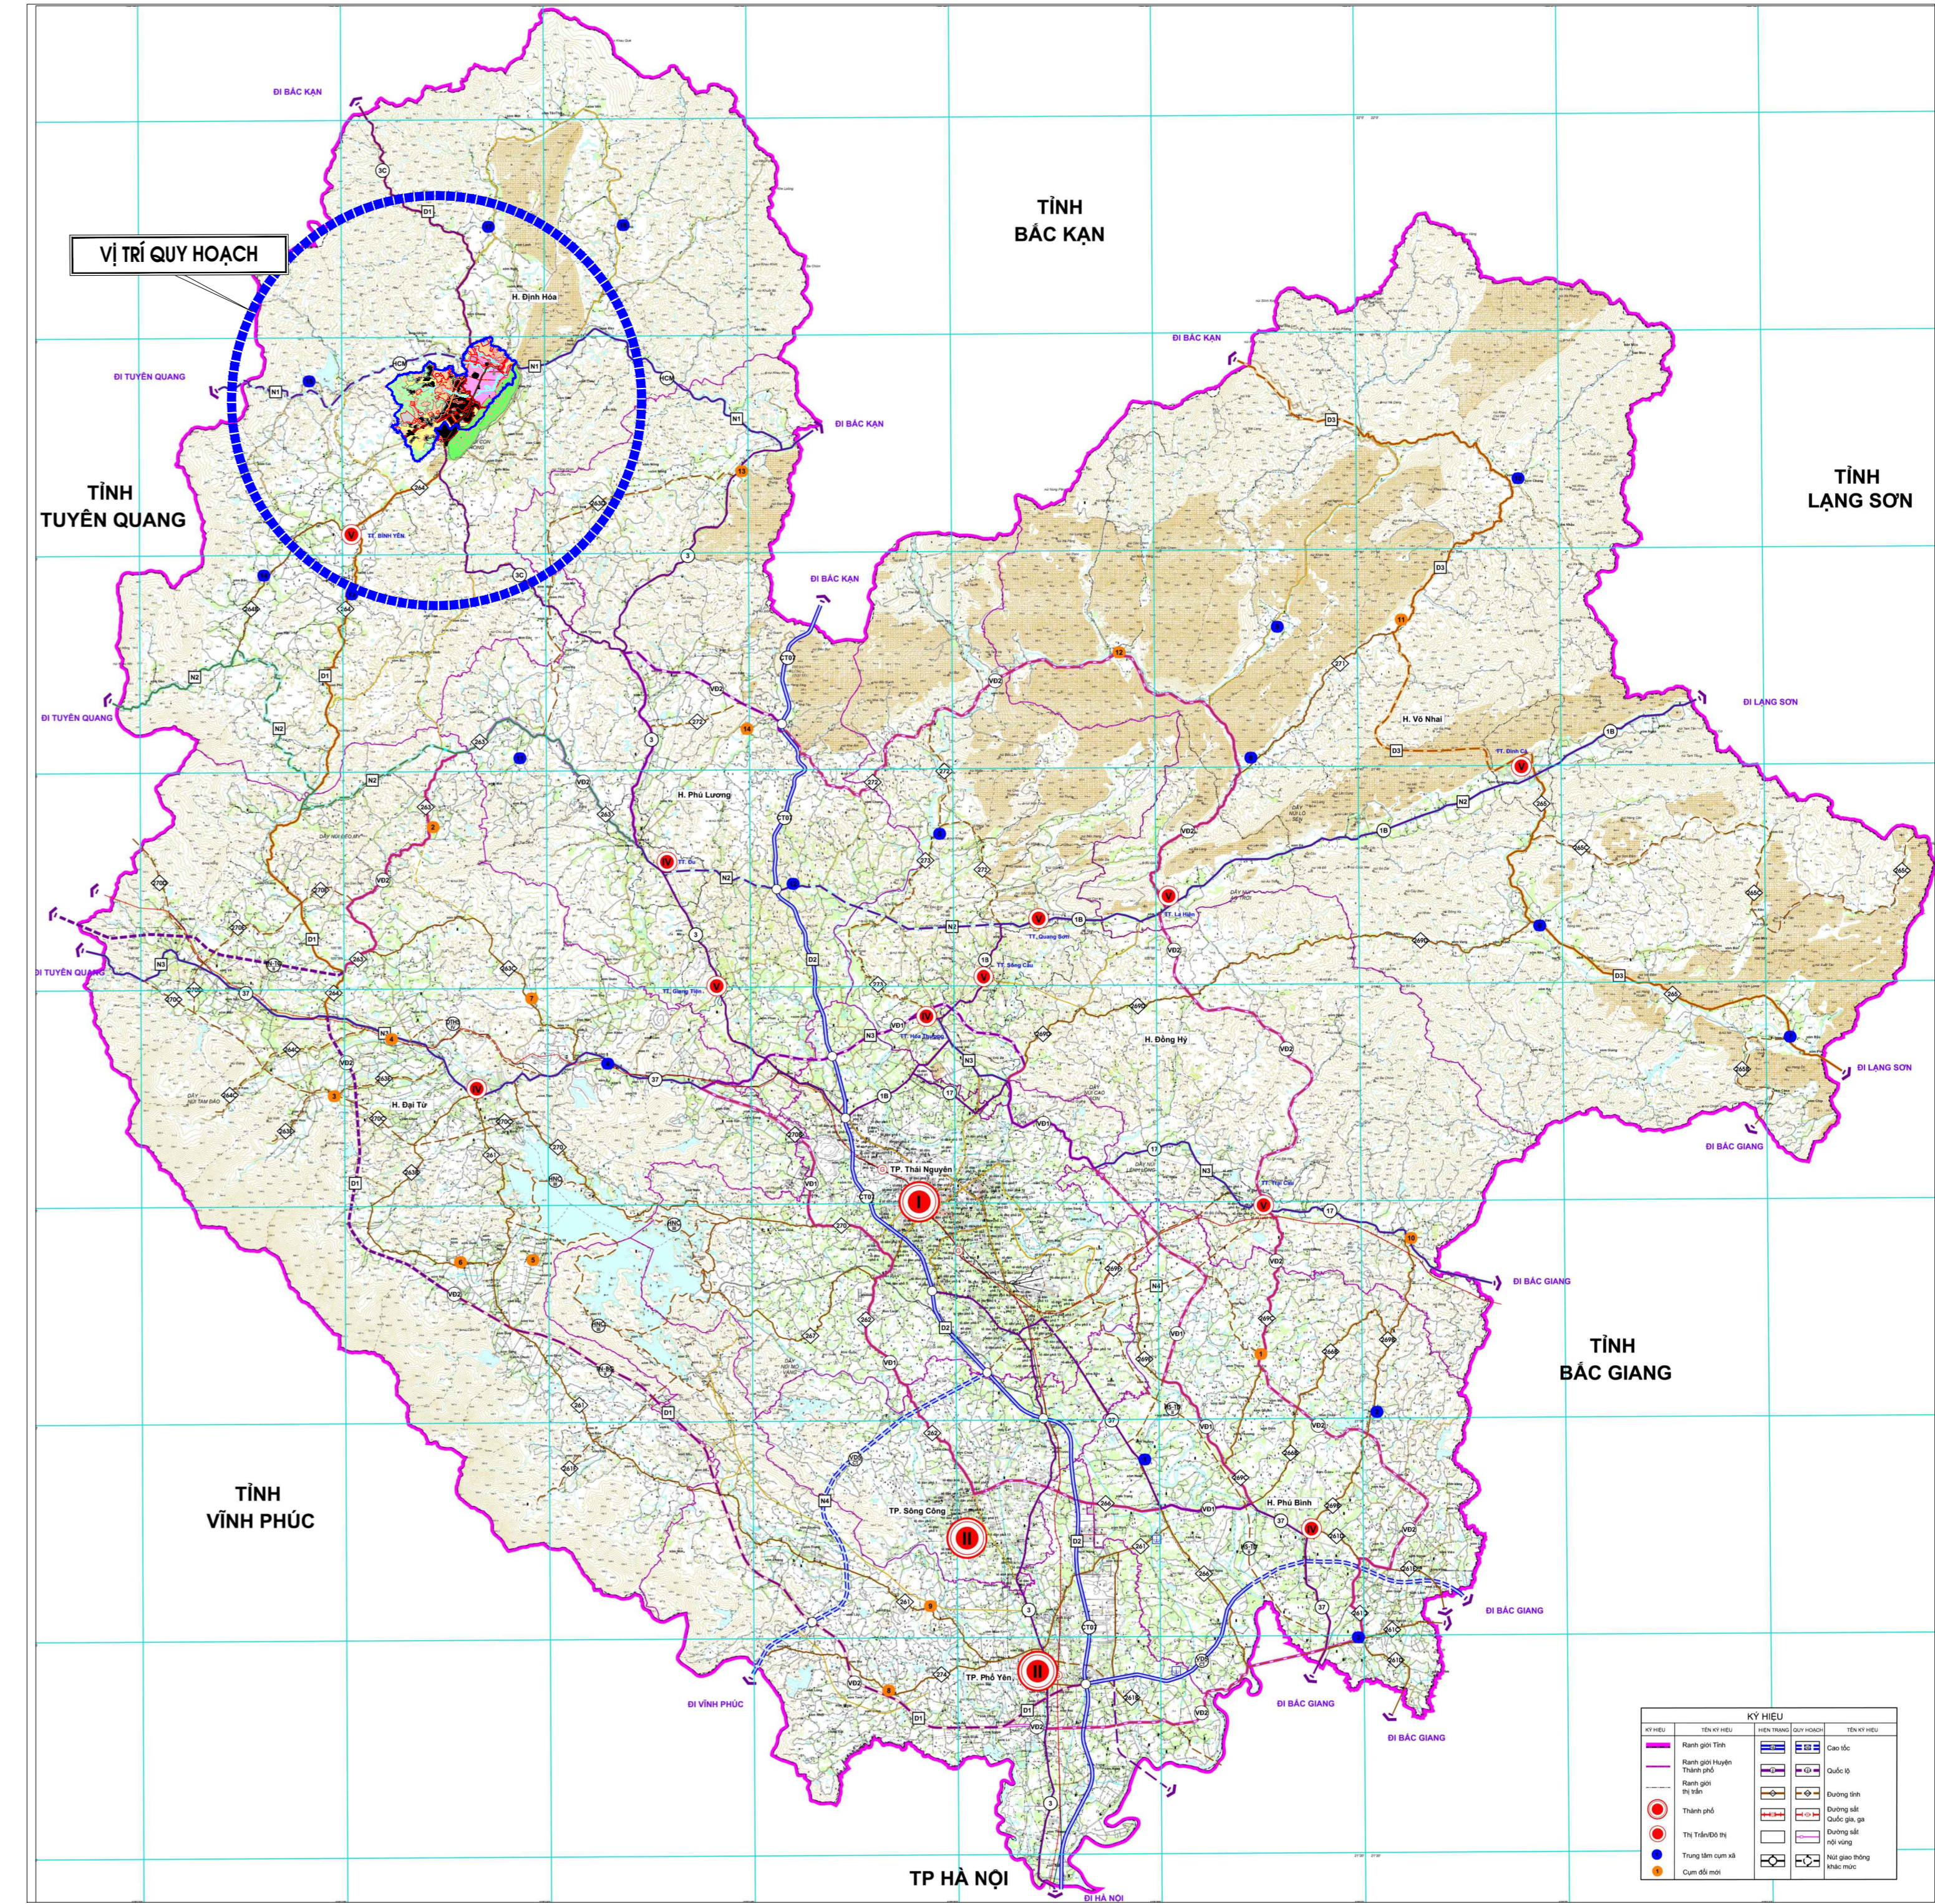

ĐIỀU CHỈNH QUY HOẠCH CHUNG THỊ TRẤN CHỢ CHU, HUYỆN ĐỊNH HÓA, TỈNH THÁI NGUYÊN ĐẾN NĂM 2040
BẢN ĐỒ RANH GIỚI VÀ PHẠM VI LẬP QUY HOẠCH CHUNG ĐÔ THỊ

VỊ TRÍ THỊ TRẤN CHỢ CHU VÀ XÃ BẢO CƯỜNG TRÊN BẢN ĐỒ QUY HOẠCH HỆ THỐNG ĐÔ THỊ NÔNG THÔN TỈNH THÁI NGUYÊN

- THÀNH PHỐ
- THỊ TRẤN HUYỆN
- THỊ TRẤN
- QUỐC LỘ
- TỈNH LỘ
- ĐƯỜNG SẮT
- RANH GIỚI XÃ
- RANH GIỚI HUYỆN

1. Vị trí, quy mô phạm vi, ranh giới

1.1 Vị trí

Thị trấn Chợ Chu thuộc huyện Định Hóa, là trung tâm kinh tế, văn hóa, chính trị của huyện Định Hóa, là đô thị giao thoa kết nối với các tỉnh Tuyên Quang và tỉnh Bắc Kạn qua đường mòn HCM và kết nối với huyện Chợ Đồn và huyện Ba Bè tỉnh Bắc Kạn qua quốc lộ 3C.

- Khu vực nghiên cứu điều chỉnh quy hoạch chung bao gồm thị trấn Chợ Chu và phần mở rộng toàn bộ xã Bảo Cường. Thị trấn Chợ Chu có diện tích tự nhiên là 4,438 km². Bảo Cường có diện tích tự nhiên là 9,554 km².

Tổng diện tích sau điều chỉnh là: 13.992km².

Thị trấn Chợ Chu: gồm 12 tổ dân phố là Bãi Á 1, Tân Á, Hạp Thánh, Hồ Sen, Phúc Xuân, Trung Việt, Núi, Châu Thành, Tân Lập, Trung Tâm, Trung Kiên, Chợ Chu.

Xã Bảo Cường: gồm có 08 xóm là Bãi Hối, Bãi Lệnh Cắm Xương, Cốc Lùng, Đòng Mán, Khâu Báo, Làng Chùa, Làng Mạ, Thảm Tý (thuộc xã Bảo Cường);