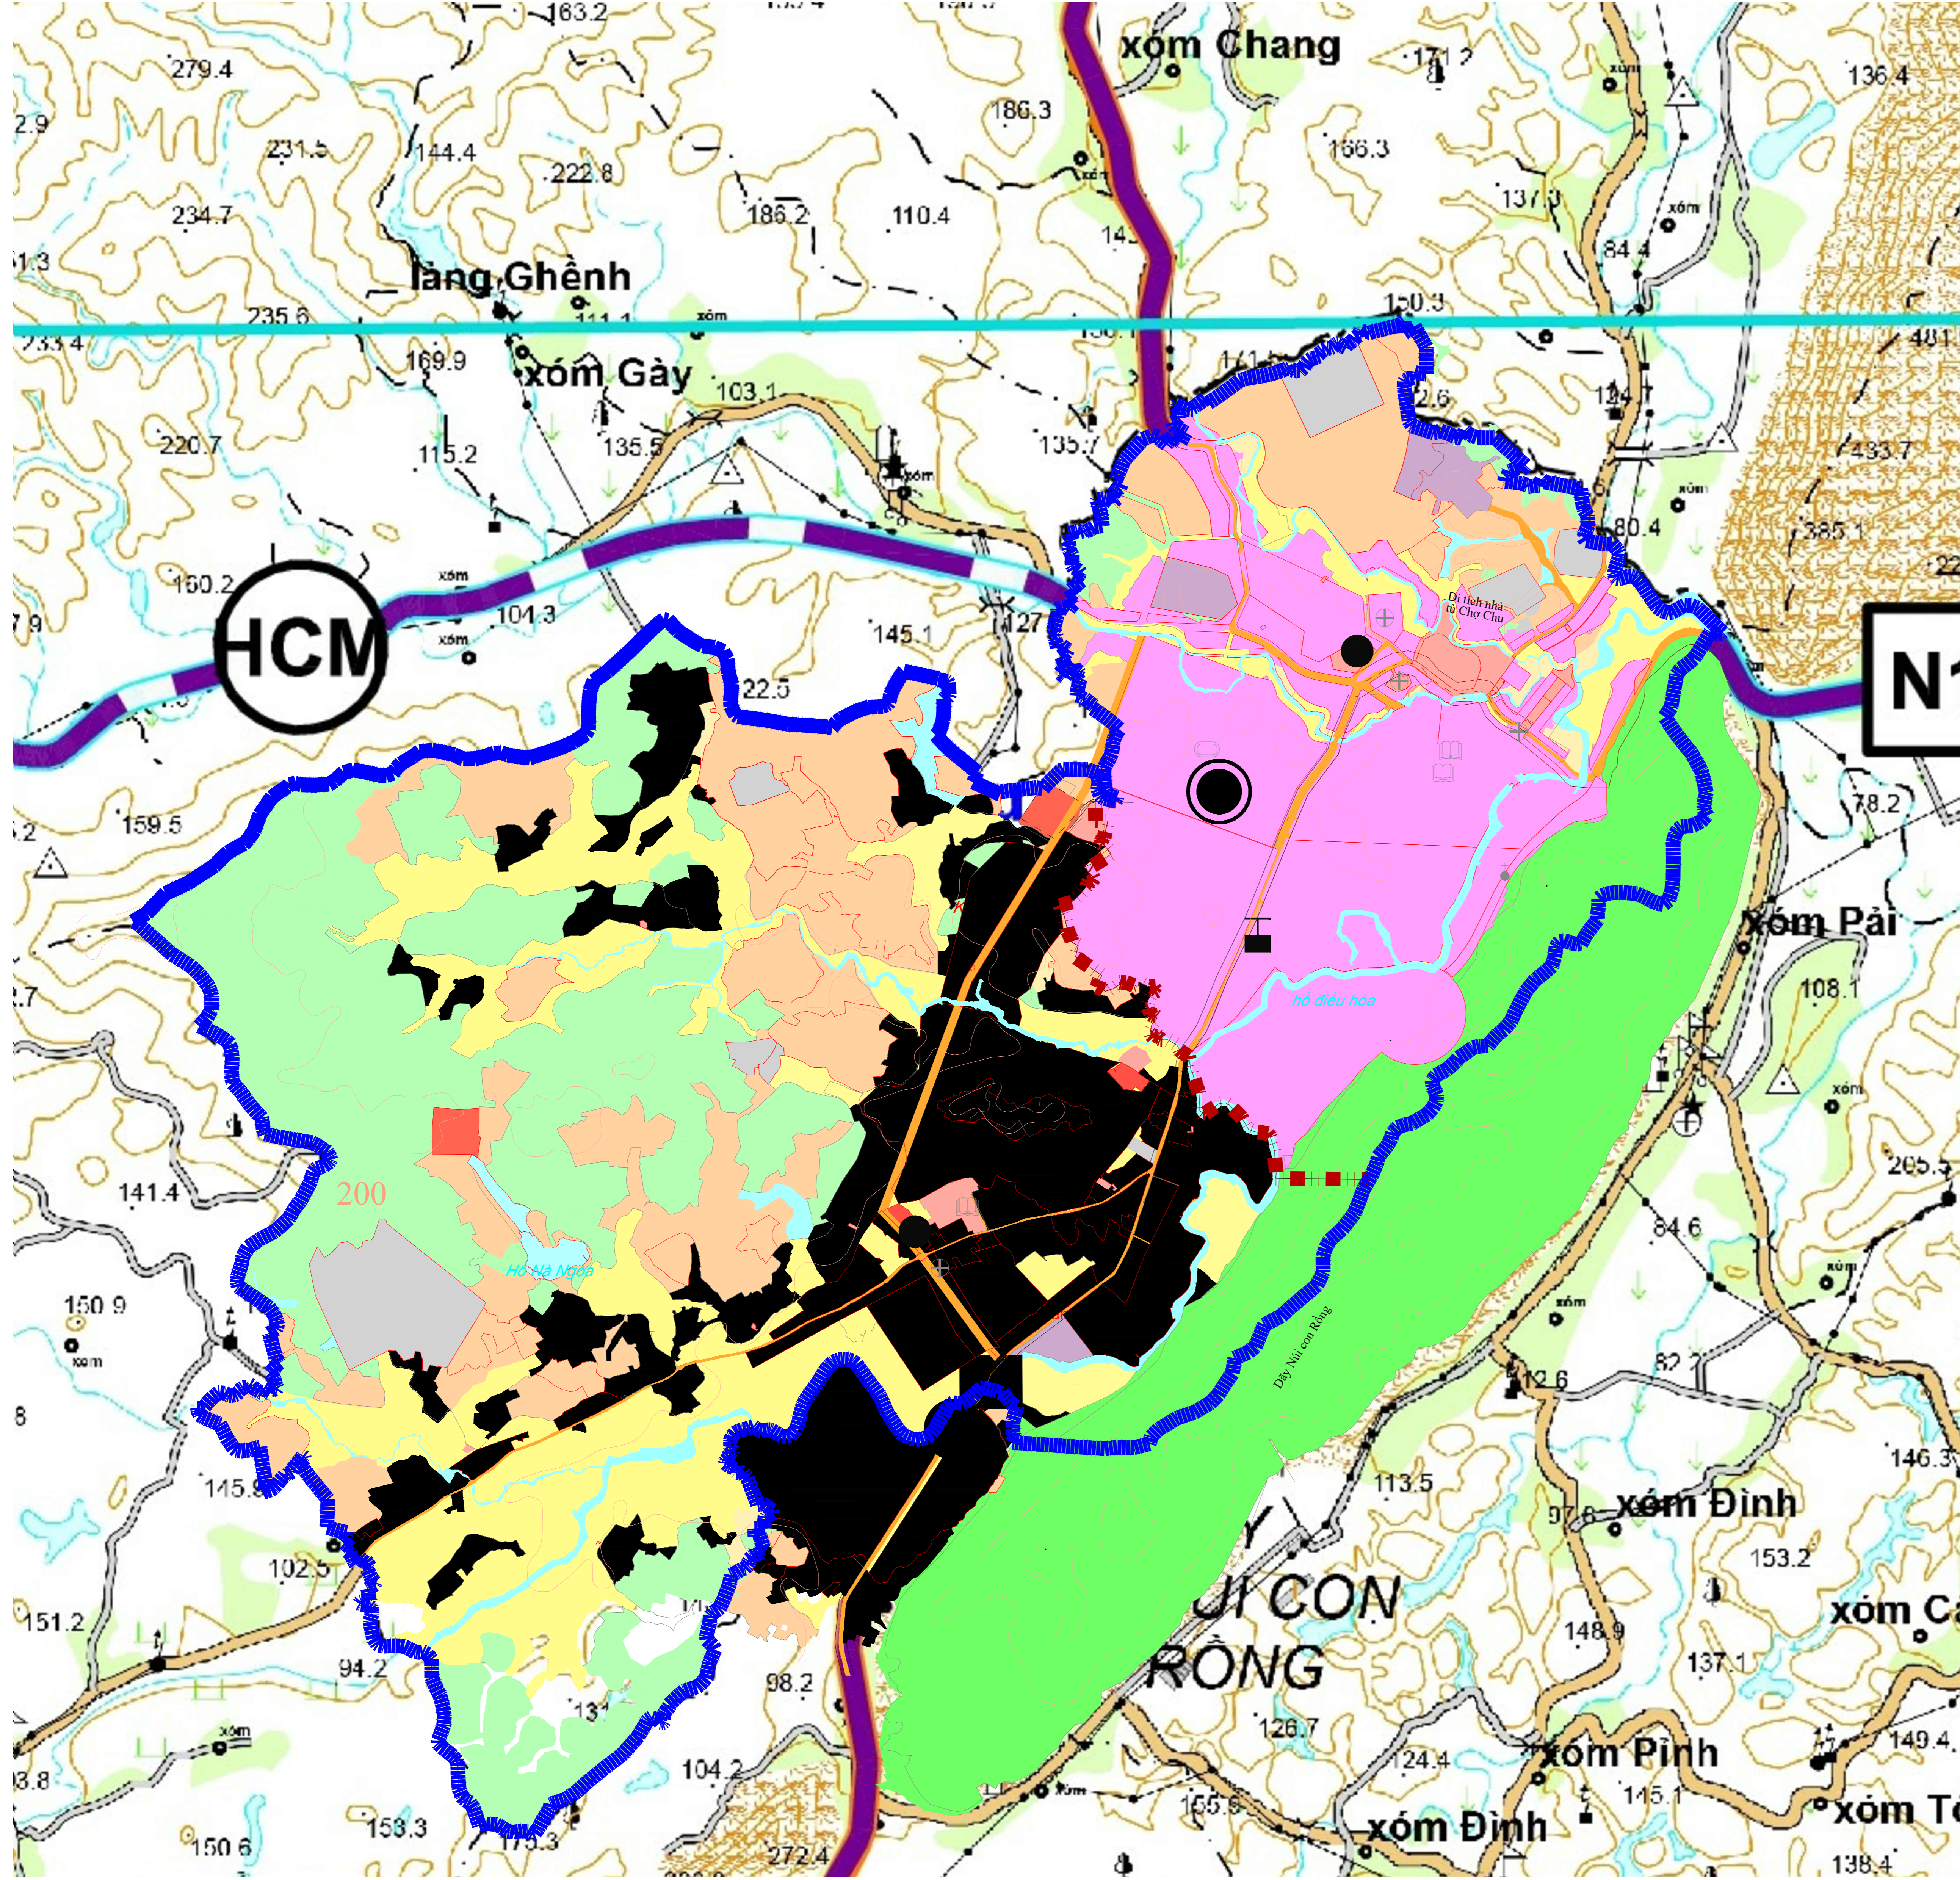

ĐIỀU CHỈNH QUY HOẠCH CHUNG THỊ TRẤN CHỢ CHU, HUYỆN ĐỊNH HÓA, TỈNH THÁI NGUYÊN ĐẾN NĂM 2040
BẢN ĐỒ RANH GIỚI VÀ PHẠM VI LẬP QUY HOẠCH CHUNG ĐÔ THỊ

VỊ TRÍ THỊ TRẤN CHỢ CHU VÀ XÃ BẢO CƯỜNG TRÊN BẢN ĐỒ QUY HOẠCH HỆ THỐNG ĐÔ THỊ NÔNG THÔN TỈNH THÁI NGUYÊN

- THÀNH PHỐ
- THỊ TRẤN HUYỆN
- THỊ TRẤN
- QUỐC LỘ
- TỈNH LỘ
- ĐƯỜNG SẮT
- RANH GIỚI XÃ
- RANH GIỚI HUYỆN

1. Vị trí, quy mô phạm vi, ranh giới

1.1 Vị trí

Thị trấn Chợ Chu thuộc huyện Định Hóa, là trung tâm kinh tế, văn hóa, chính trị của huyện Định Hóa, là đô thị giao thoa kết nối với các tỉnh Tuyên Quang và tỉnh Bắc Kạn qua đường mòn HCM và kết nối với huyện Chợ Đồn và huyện Ba Bè tỉnh Bắc Kạn qua quốc lộ 3C.

- Khu vực nghiên cứu điều chỉnh quy hoạch chung bao gồm thị trấn Chợ Chu và phần mở rộng toàn bộ xã Bảo Cường. Thị trấn Chợ Chu có diện tích tự nhiên là 4,438 km². Bảo Cường có diện tích tự nhiên là 9,554 km².

Tổng diện tích sau điều chỉnh là: 13.992km².

Thị trấn Chợ Chu: gồm 12 tổ dân phố là Bãi Á 1, Tân Á, Hạp Thánh, Hồ Sen, Phúc Xuân, Trung Việt, Núi, Châu Thành, Tân Lập, Trung Tâm, Trung Kiên, Chợ Chu.

Xã Bảo Cường: gồm có 08 xóm là Bãi Hối, Bãi Lệnh Cắm Xương, Cốc Lùng, Đòng Mán, Khâu Báo, Làng Chùa, Làng Mạ, Thảm Tý (thuộc xã Bảo Cường);