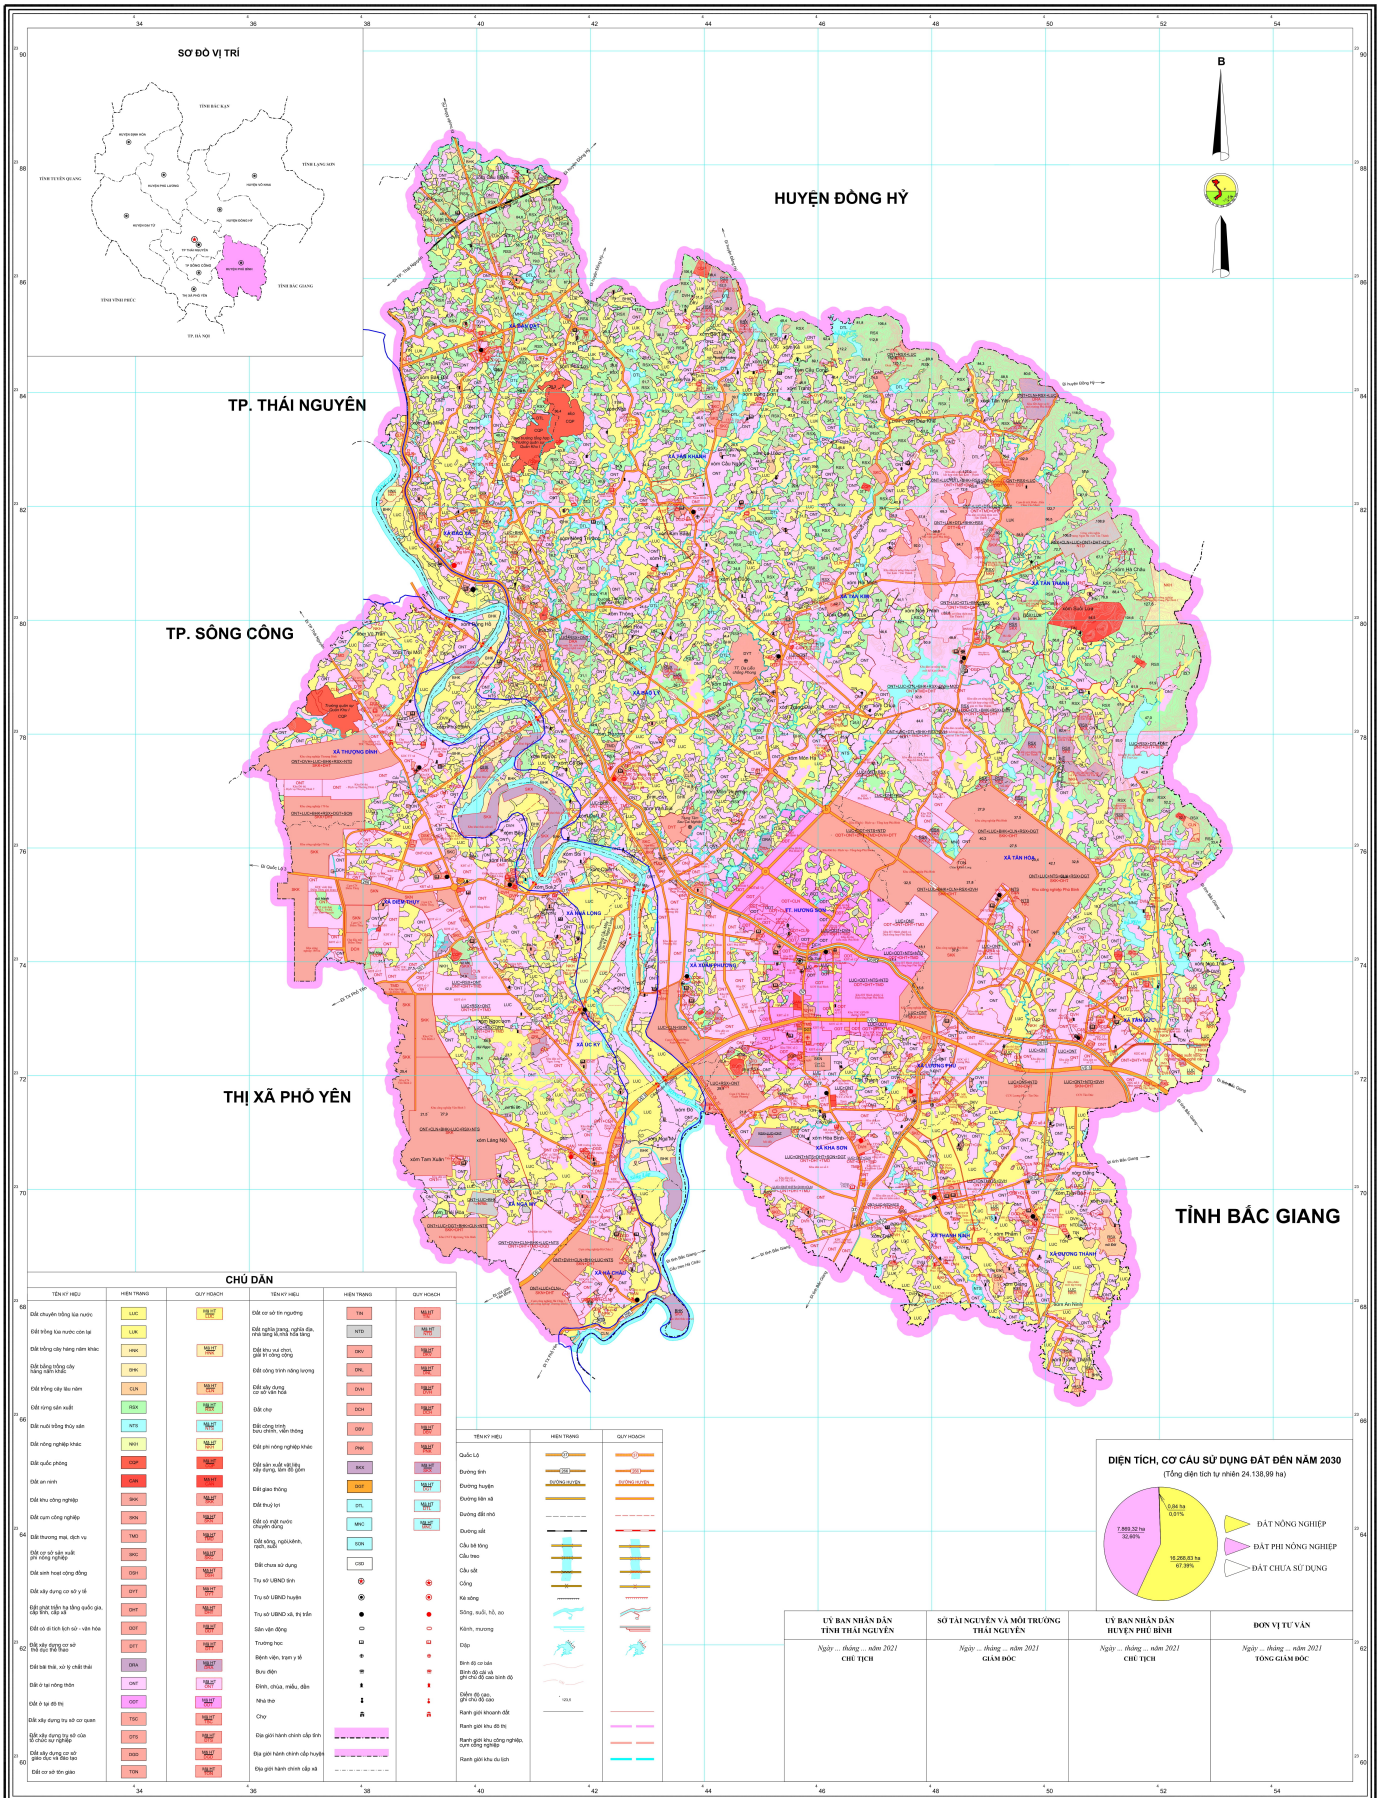

BẢN ĐỒ ĐIỀU CHỈNH QUY HOẠCH SỬ DỤNG ĐẤT HUYỆN PHÚ BÌNH THỜI KỲ 2021 - 2030

SƠ ĐỒ VỊ TRÍ

HUYỆN ĐÔNG HỖ

TP. THÁI NGUYÊN

TP. SÔNG CÔNG

THỊ XÃ PHỖ YÊN

TỈNH BẮC GIANG

CHỦ ĐÁN

| TÊN KÝ HIỆU | HIỆN TRẠNG | QUY HOẠCH | TÊN KÝ HIỆU | HIỆN TRẠNG | QUY HOẠCH |
|-------------|------------|-----------|-------------|------------|-----------|
| | | | | | |
| | | | | | |
| | | | | | |
| | | | | | |

DIỆN TÍCH, CƠ CẤU SỬ DỤNG ĐẤT ĐẾN NĂM 2030
(Tổng diện tích tự nhiên 24.138,99 ha)

| | | | |
|--|---|--|--|
| LÝ BAN NHÂN DÂN TỈNH THÁI NGUYÊN Ngày ... tháng ... năm 2021 CHÊ TỊCH | SỞ TÀI NGUYÊN VÀ MÔI TRƯỜNG THÁI NGUYÊN Ngày ... tháng ... năm 2021 GIAM ĐỐC | LÝ BAN NHÂN DÂN HUYỆN PHÚ BÌNH Ngày ... tháng ... năm 2021 CHÊ TỊCH | ĐƠN VỊ XÂY DỰNG Ngày ... tháng ... năm 2021 TỔNG GIÁM ĐỐC |
|--|---|--|--|

NGUỒN TÀI LIỆU
- Bản đồ quy hoạch sử dụng đất đến năm 2030
- Bản đồ kế hoạch sử dụng đất năm 2021.

TỶ LỆ 1 : 25000

ĐƠN VỊ XÂY DỰNG
Công ty CP tư vấn dịch vụ công nghệ Tài nguyên - Môi trường